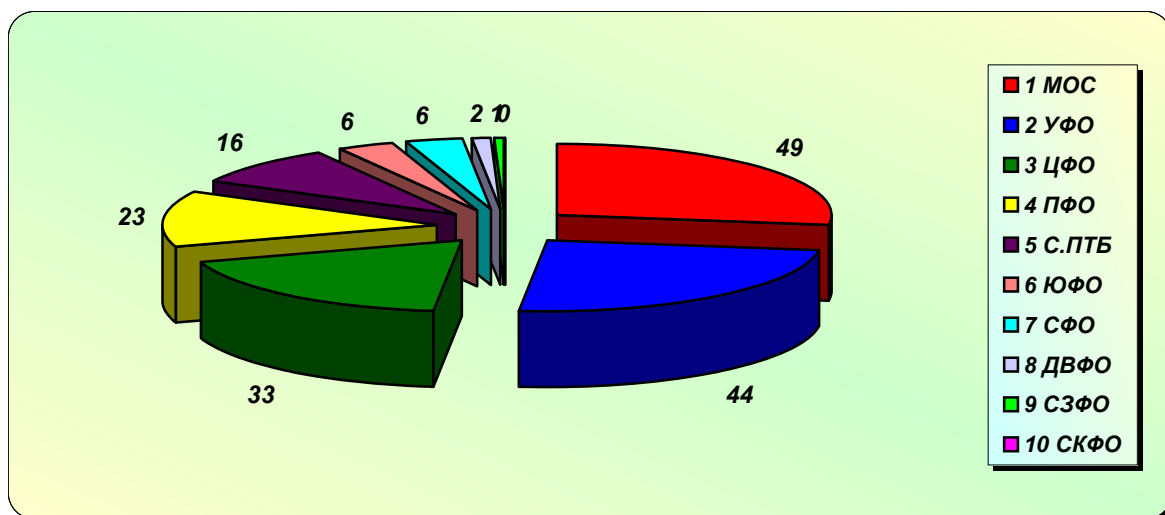

ПРОТОКОЛ КОМАНДНОГО ПЕРВЕНСТВА

среди округов

Кубок России по САМБО среди мужчин

26-30 ноября 2012г.

г.Кстово

Место	Округ	очки
1	МОС	49
2	УФО	44
3	ЦФО	33
4	ПФО	23
5	С.ПТБ	16
6	ЮФО	6
7	СФО	6
8	ДВФО	2
9	СЗФО	1
10	СКФО	0