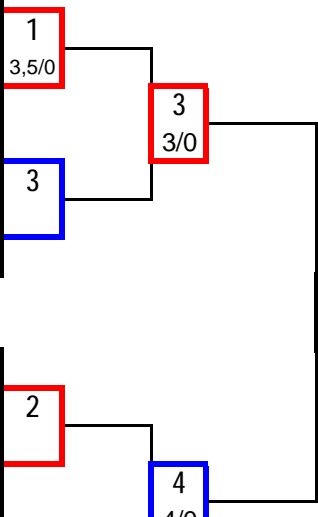

№ m	№ j	Name	Yob., Rank	Country	Estimations	Score	Result	tame
3	2	BARYSIK Yuliya	1984	BLR				
	6	0	0	0				
4	4	YAROMKA Svitlana	1989	UKR				
	8	0	0	0				

B Semifinal (Полуфинал) Women >80 kg

№ m	№ j	Name	Yob., Rank	Country	Estimations	Score	Result	tame
3	2	BARYSIK Yuliya	1984	BLR				
	4	YAROMKA Svitlana	1989	UKR				

Pool B1	2	BARYSIK Yuliya	1984	BLR	2
	6				
Pool B2	4	YAROMKA Svitlana	1989	UKR	4
	8				

Results			
Resultat/Platzierungen			

1	3	BALASHOVA Anna	RUS
2	4	YAROMKA Svitlana	UKR
3	1	PAKENYTĖ Santa	LTU
3	2	BARYSIK Yuliya	BLR
5	5	BLANCO Lorena	ESP